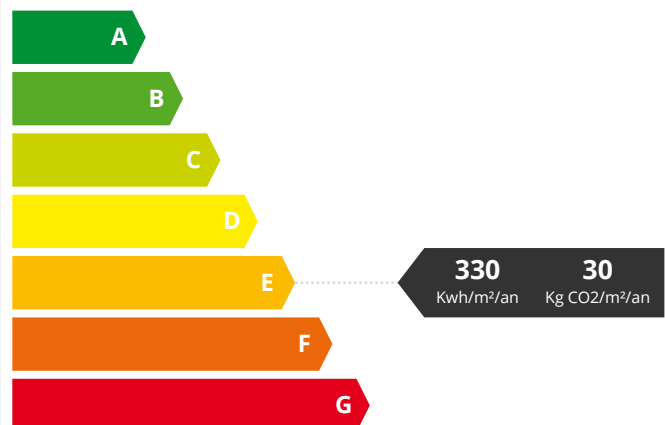

L'ensemble sur une parcelle de 65 m² env dont 16 m² de cour

Tout à l'égout, chauffage électrique.

Pour toute information
Régis Hurel Tel 06 21 59 61 79

Diagnostic de performances énergétiques

logement très performant